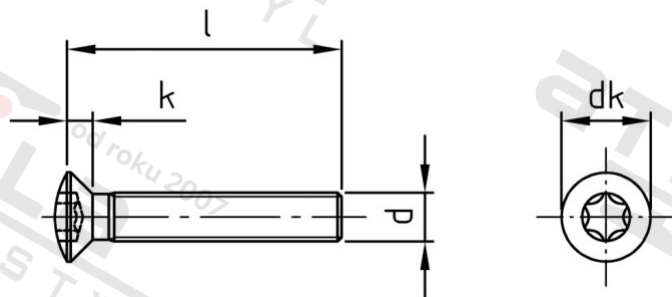

ISO 14584 A2 M 2,5X4 TX8

Šrouby se záp. čočkovou hl a hvězdicí drážkou

Číslo položky:

14584225 4

EAN/GTIN:

4043377288684

Materiál:

A2

Čistá hmotnost na 100:

0.024 kg

Množství v balení (VPE):

1000 St.

Technické údaje

Průměr (d):	2,5 mm
Celková délka (l):	4 mm
Pevnost v tahu (Rm):	500 N/mm ²
Typ závitu:	metrický
tvar hlavy:	Zvýšený
Průměr hlavy (dk):	4,7 mm
Výška hlavy (k):	1,5 mm
Velikost pohonu (Pohon):	TX8
Tvar pohonu (pohon):	Vnitřní hvězdice