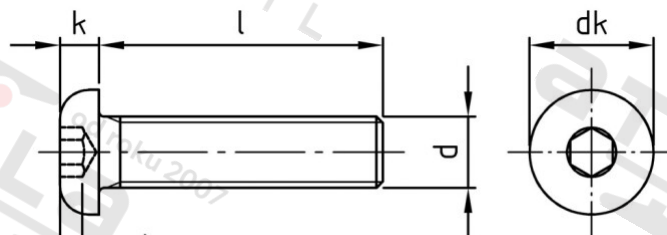

ISO 7380-1 A4 M 12X22/22

Šrouby s půlkulatou hl a vnitřním 6-hr, celý závit

Číslo položky:

73801412 22

EAN/GTIN:

4043377265623

Materiál:

A4

Čistá hmotnost na 100:

2.690 kg

Množství v balení (VPE):

50 St.

Technické údaje

Průměr (d):	12 mm
Celková délka (l):	22 mm
Typ závitů:	metrický
tvár hlavy:	hlava objektivu
Průměr hlavy (dk):	21 mm
Výška hlavy (k):	6,6 mm
Velikost pohonu (Pohon):	SW 8
Tvar pohonu (pohon):	Vnitřní šestihran
Pevnost v tahu (Rm):	500 N/mm ²
Rozměr t (t):	4,16 mm

Parametry

- "O" = snížená nosnos

Použití

Šroubová spojení plechů v sanitární oblasti a u topení

Použití ve vlhkých prostorách i venku bez významného obsahu chloridů a oxidů síry

Oblast použití

Výroba kovových konstrukcí, Jiná použití