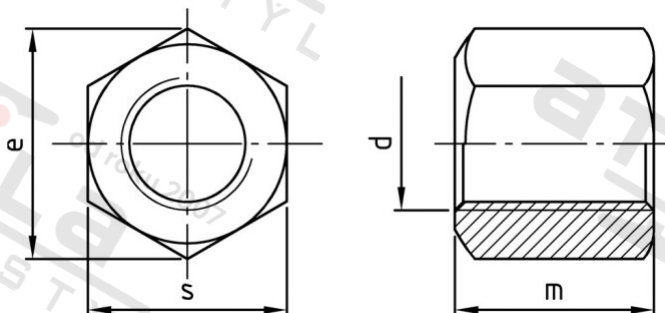

**DIN 6330 A4 BM 16 Matice šestihranné, 1,5 d vysoké, typ B**

Číslo položky:	6330416	EAN/GTIN:	4043377144669
Materiál:	A4	Čistá hmotnost na 100:	6.100 kg
		Množství v balení (VPE):	25 St.

**Technické údaje**

Průměr (d):	16 mm
Typ závitu:	metrický
Velikost pohonu (Pohon):	SW 24
Tvar pohonu (pohon):	Vnější šestihran
Pevnost v tahu (Rm):	500 N/mm <sup>2</sup>
Výška (m):	24 mm
Rozměr přes hrany (e):	26,75 mm

**Oblast použití**