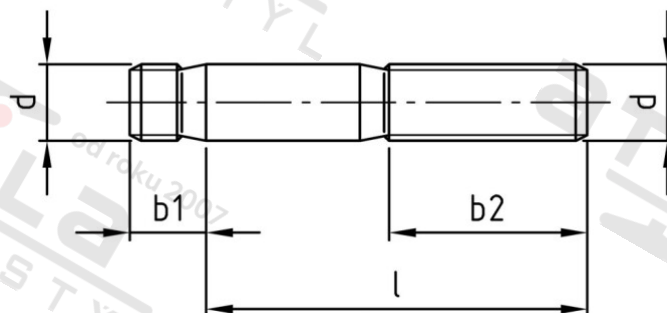

DIN 938 A4 M 12X70 Šrouby závrtné, závrtný koniec 1 d

Číslo položky:	0938412 70	EAN/GTIN:	4043377103260
Materiál:	A4	Čistá hmotnosť na 100:	6.440 kg
		Množství v balení (VPE):	100 St.

Technické údaje

Průměr (d):	12 mm
Typ závitů:	metrický
Pevnosť v tahu (Rm):	500 N/mm ²
Celková dĺžka (l):	70 mm
Závrtný koniec (b1):	12 mm
matice (b2):	30 mm