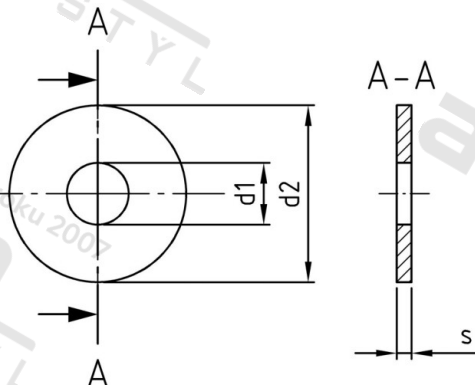

DIN 9021 A4 2,2 Podložky, vnější průměr 3 x průměr závitu

Číslo položky:	9021422	EAN/GTIN:	4043377198235
Materiál:	A4	Čistá hmotnost na 100:	0.016 kg
		Množství v balení (VPE):	1000 St.

Technické údaje

Vnitřní průměr (d1):	2,2 mm
Vnější průměr (d2):	7 mm
Tvrdość:	140 HV
Tloušťka materiálu (s):	0,8 mm