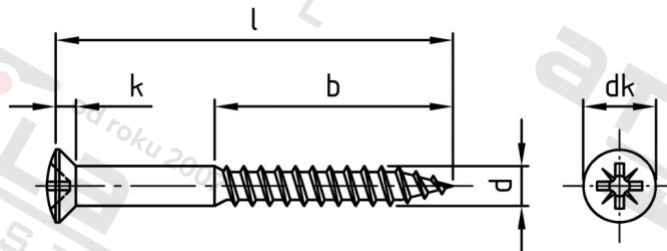

**DIN 7995 A2 4,5X50 Z Vrutky do dřeva se záp čočk hl a křížovou drážkou**

<b>Číslo položky:</b>	7995245 50	<b>EAN/GTIN:</b>	4043377184115
<b>Materiál:</b>	A2	<b>Čistá hmotnost na 100:</b>	0.460 kg
		<b>Množství v balení (VPE):</b>	200 St.

**Technické údaje**

<b>Průměr (d):</b>	4,5 mm
<b>Celková délka (l):</b>	50 mm
<b>Pevnost v tahu (Rm):</b>	500 N/mm <sup>2</sup>
<b>Typ závitu:</b>	dřevo závít
<b>tvár hlavy:</b>	Zvýšený
<b>Průměr hlavy (dk):</b>	8,3 mm
<b>Velikost pohonu (Pohon):</b>	PZ2
<b>Tvar pohonu (pohon):</b>	Pozidrive
<b>Délka závitu (b):</b>	30 mm
<b>Výška hlavy (k):</b>	2,35 mm

**Použití**

Ideální pro šroubová spojení dřevěných prvků.

**Oblast použití**

Výroba dřevěných konstrukcí