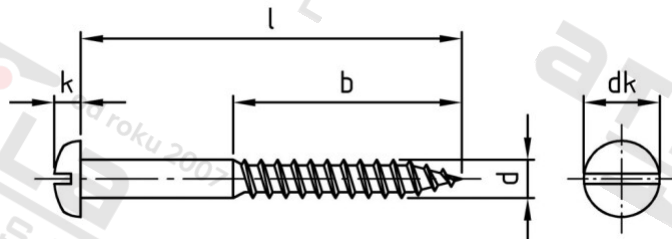

DIN 96 A4 2,5X10 Vruty do dřeva s půlkulatou hlavou a drážkou

Číslo položky:	0096425 10	EAN/GTIN:	4043377019912
Materiál:	A4	Čistá hmotnost na 100:	0.056 kg
		Množství v balení (VPE):	500 St.

Technické údaje

Průměr (d):	2,5 mm
Celková délka (l):	10 mm
Typ závitu:	dřevo závit
tvár hlavy:	Panhead
Pevnost v tahu (Rm):	500 N/mm ²
Délka závitu (b):	6 mm
Průměr hlavy (dk):	5 mm
Výška hlavy (k):	1,7 mm
Tvar pohonu (pohon):	Drážka

Použití

Ideální pro šroubová spojení dřevěných prvků.

Oblast použití

Výroba dřevěných konstrukcí