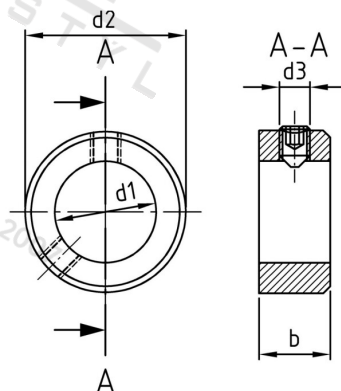

DIN 705 A2 A 75 Stavěcí kroužky se dvěma šrouby DIN 914

Číslo položky:	0705275	EAN/GTIN:	4043377249036
Materiál:	A2	Čistá hmotnost na 100:	87.100 kg
		Množství v balení (VPE):	5 St.

Technické údaje

Pevnost v tahu (Rm):	50 N/mm ²
Vnitřní průměr (d1):	75 mm
Vnější průměr (d2):	110 mm
Rozměr d3 (d3):	12 mm
Rozměr b (b):	22 mm
ENTSPRECHENDERGEWINDESTIFT:	M 12 x 20