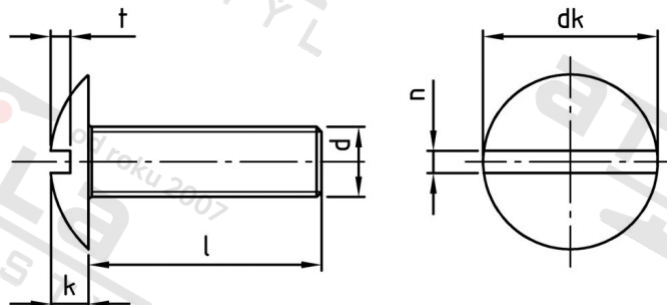

NF E 27-128 A4 M 4X5 Šrouby vratové s velkou plochou půlk hl a drážkou

| | | | |
|-----------------------|-----------|---------------------------------|---------------|
| Číslo položky: | 2712844 5 | EAN/GTIN: | 4043377410566 |
| Materiál: | A4 | Čistá hmotnost na 100: | 0.116 kg |
| | | Množství v balení (VPE): | 500 St. |

Technické údaje

| | |
|-----------------------------|-----------------------|
| Pevnost v tahu (Rm): | 500 N/mm ² |
| Průměr (d): | 4 mm |
| Celková délka (l): | 5 mm |
| Typ závitu: | metrický |
| tvár hlavy: | Risso |
| Průměr hlavy (dk): | 10 mm |
| Výška hlavy (k): | 2,2 mm |
| Šířka drážky (n): | 1,5 mm |
| Hloubka drážky (t): | 1 mm |
| Tvar pohonu (pohon): | Drážka |