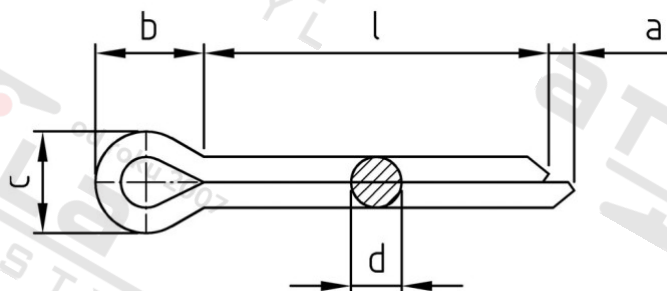

**ISO 1234 A4 1,0X22 Závlačky**

<b>Číslo položky:</b>	1234410 22	<b>EAN/GTIN:</b>	4043377014887
<b>Materiál:</b>	A4	<b>Čistá hmotnost na 100:</b>	0.012 kg
		<b>Množství v balení (VPE):</b>	1000 St.

**Technické údaje**

<b>Průměr (d):</b>	1 mm
<b>Celková délka (l):</b>	22 mm
<b>Rozměr a (a):</b>	1,6 mm
<b>Rozměr b (b):</b>	3 mm
<b>Rozměr c (c):</b>	1,6 mm

**Oblast použití**

Jiná použití