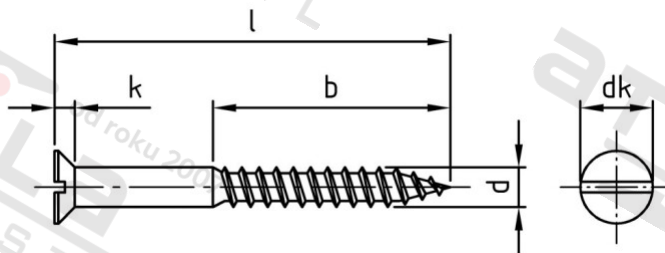

DIN 97 A4 3,5X16 Vrutý do dřeva se zápustnou hlavou a drážkou

Číslo položky:	0097435 16	EAN/GTIN:	4043377022592
Materiál:	A4	Čistá hmotnost na 100:	0.100 kg
		Množství v balení (VPE):	200 St.

Technické údaje

Průměr (d):	3,5 mm
Celková délka (l):	16 mm
Typ závitu:	dřevo závit
tvar hlavy:	se zápustnou hlavou
Pevnost v tahu (Rm):	500 N/mm ²
Délka závitu (b):	9,6 mm
Průměr hlavy (dk):	6,5 mm
Výška hlavy (k):	1,93 mm
Tvar pohonu (pohon):	Drážka

Použití

Ideální pro šroubová spojení dřevěných prvků.

Oblast použití

Výroba dřevěných konstrukcí