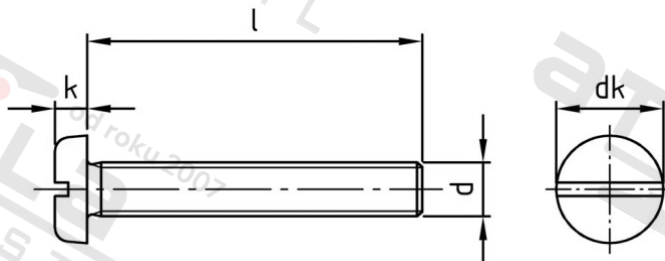

DIN 85 A2 M 6X25 Šrouby s válcovou hlavou zaoblenou a drážkou

Číslo položky:	008526 25	EAN/GTIN:	4043377011732
Materiál:	A2	Čistá hmotnost na 100:	0.701 kg
		Množství v balení (VPE):	200 St.

Technické údaje

Průměr (d):	6 mm
Celková délka (l):	25 mm
Typ závitu:	metrický
tvár hlavy:	prostáček
Průměr hlavy (dk):	12 mm
Výška hlavy (k):	3,6 mm
Tvar pohonu (pohon):	Drážka
Pevnost v tahu (Rm):	700 N/mm ²

Použití