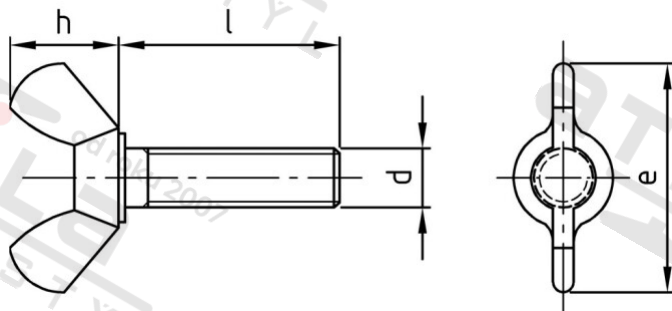

Výr. 316 A4 M 8X40 Šrouby křídlaté, americký typ

| | | | |
|-----------------------|-----------|---------------------------------|---------------|
| Číslo položky: | 031648 40 | EAN/GTIN: | 4043377029690 |
| Materiál: | A4 | Čistá hmotnost na 100: | 2.397 kg |
| | | Množství v balení (VPE): | 50 St. |

Technické údaje

| | |
|-----------------------------|-----------------------|
| Průměr (d): | 8 mm |
| Celková délka (l): | 40 mm |
| Výška křidélek (h): | 14,8 mm |
| Typ závitu: | metrický |
| tvár hlavy: | peruť |
| Rozměr e (e): | 30 mm |
| Pevnost v tahu (Rm): | 500 N/mm ² |