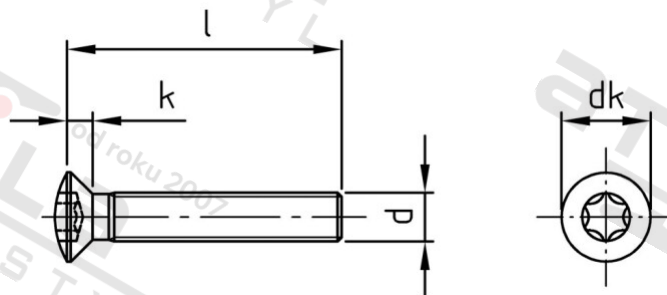

ISO 14584 A4 M 4X55/55 TX20

Šrouby se záp. čočkovou hl a hvězdicí drážkou

Číslo položky:

1458444 55

EAN/GTIN:

4043377291608

Materiál:

A4

Čistá hmotnost na 100:

0.460 kg

Množství v balení (VPE):

500 St.

Technické údaje

Průměr (d):	4 mm
Celková délka (l):	55 mm
Pevnost v tahu (Rm):	500 N/mm ²
Typ závitu:	metrický
tvar hlavy:	Zvýšený
Průměr hlavy (dk):	8,4 mm
Výška hlavy (k):	2,7 mm
Velikost pohonu (Pohon):	TX20
Tvar pohonu (pohon):	Vnitřní hvězdice