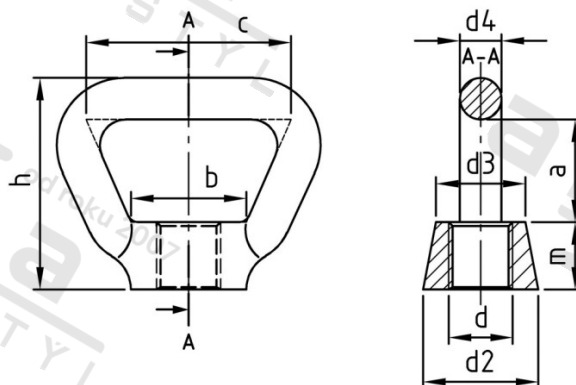

DIN 80704 A4 M 16 Matice obloukové

Číslo položky:	80704416	EAN/GTIN:	4043377186249
Materiál:	A4	Čistá hmotnost na 100:	18.480 kg
		Množství v balení (VPE):	5 St.

Technické údaje

Průměr (d):	16 mm
Rozměr d2 (d2):	30 mm
Rozměr a (a):	29 mm
Pevnost v tahu (Rm):	500 N/mm ²
Rozměr d3 (d3):	24 mm
Rozměr d4 (d4):	12 mm
Rozměr b (b):	32 mm
Rozměr c (c):	56 mm
Rozměr h (h):	59 mm
Rozměr m (m):	18 mm