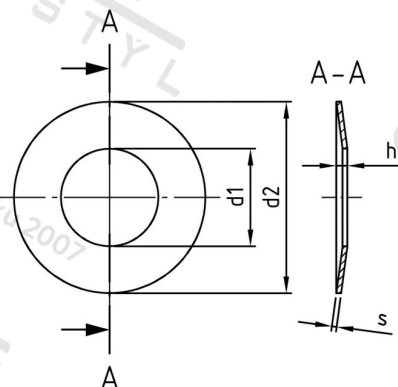

DIN 2093 1.4310 12,5X6,2X0,5 Pružiny talířové

Číslo položky:	20932125 62 05	EAN/GTIN:	4043377140425
Materiál:	A1	Čistá hmotnost na 100:	0.034 kg
		Množství v balení (VPE):	200 St.

Technické údaje

Rozměr h (h):	0,85 mm
Vnitřní průměr (d1):	6,2 mm
Vnější průměr (d2):	12,5 mm
Tloušťka materiálu (s):	0,5 mm