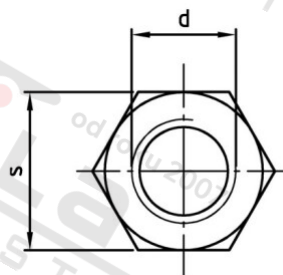

**Výr. 9071 A4 M 6X30 Spojky s vnitřním závitem šestihranné**

<b>Číslo položky:</b>	907146 30	<b>EAN/GTIN:</b>	4043377357922
<b>Materiál:</b>	A4	<b>Čistá hmotnost na 100:</b>	1.400 kg
		<b>Množství v balení (VPE):</b>	100 St.

**Technické údaje**

<b>Průměr (d):</b>	6 mm
<b>Celková délka (l):</b>	30 mm
<b>Pevnost v tahu (Rm):</b>	500 N/mm <sup>2</sup>
<b>Typ závitu:</b>	vnitřní závit
<b>Velikost pohonu (Pohon):</b>	SW 10
<b>Tvar pohonu (pohon):</b>	Vnější šestihran