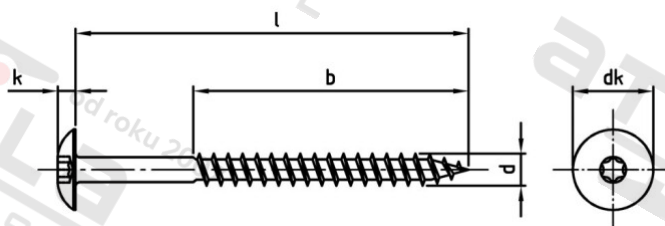

Výr. 9086 A2 4,8X50 TX20 – RAL 7016 Vrutky Trespo s pl kulovou hl a vnitřní hvězdicí

| | | | |
|-----------------------|----------------|---------------------------------|---------------|
| Číslo položky: | 90862701648 50 | EAN/GTIN: | 4043377393180 |
| Materiál: | A2 | Čistá hmotnost na 100: | 0.531 kg |
| | | Množství v balení (VPE): | 100 St. |

Technické údaje

| | |
|---------------------------------|-----------------------------|
| Průměr (d): | 4,8 mm |
| Pevnost v tahu (Rm): | 500 N/mm ² |
| Celková délka (l): | 50 mm |
| Typ závitu: | dřevo závít |
| Velikost pohonu (Pohon): | TX20 |
| Tvar pohonu (pohon): | Vnitřní hvězdice |
| tvar hlavy: | Risso |
| Průměr hlavy (dk): | 12,3 mm |
| Výška hlavy (k): | 2,7 mm |
| Barva: | RAL 7016 – antracitově šedá |
| Délka závitu (b): | 38 mm |