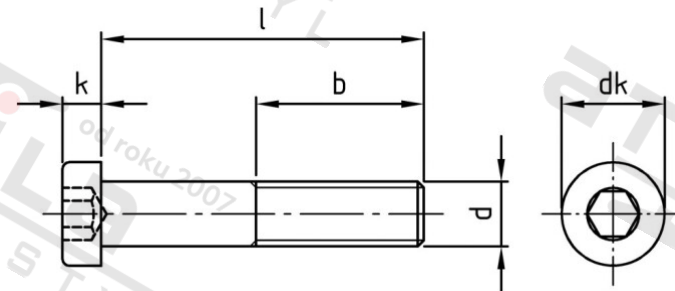

DIN 7984 A2-070 M 24X100 Šrouby s válcovou hlavou nízkou a vnitřním 6-hr

Číslo položky:	7984224 100	EAN/GTIN:	4043377262875
Materiál:	A2	Čistá hmotnost na 100:	39.500 kg
		Množství v balení (VPE):	10 St.

Technické údaje

Průměr (d):	24 mm
Celková délka (l):	100 mm
Typ závitu:	metrický
tvár hlavy:	hlavy válců
Průměr hlavy (dk):	36 mm
Výška hlavy (k):	13 mm
Velikost pohonu (Pohon):	SW 19
Tvar pohonu (pohon):	Vnitřní šestihran
Délka závitu (b):	54 mm
Pevnost v tahu (Rm):	560 N/mm ²

Parametry

- "O" = snížená nosnos

Použití

Ideální pro šroubová spojení v oblasti strojírenství.

Oblast použití

Strojírenství