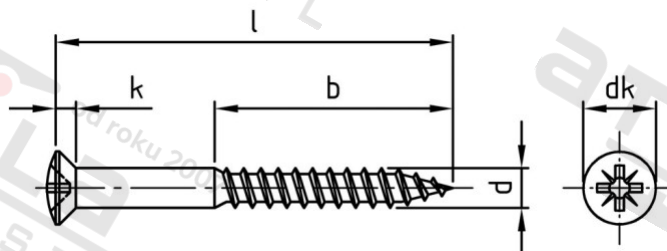

**DIN 7995 A2 4,OX35 Z Vrutý do dřeva se záp čočk hl a křížovou drážkou**

Číslo položky:	7995240 35	EAN/GTIN:	4043377183941
Materiál:	A2	Čistá hmotnost na 100:	0.273 kg
		Množství v balení (VPE):	200 St.

**Technické údaje**

Průměr (d):	4 mm
Celková délka (l):	35 mm
Pevnost v tahu (Rm):	500 N/mm <sup>2</sup>
Typ závitu:	dřevo závít
tvár hlavy:	Zvýšený
Průměr hlavy (dk):	7,5 mm
Velikost pohonu (Pohon):	PZ2
Tvar pohonu (pohon):	Pozidrive
Délka závitu (b):	21 mm
Výška hlavy (k):	2,2 mm

**Použití**

Ideální pro šroubová spojení dřevěných prvků.

**Oblast použití**

Výroba dřevěných konstrukcí