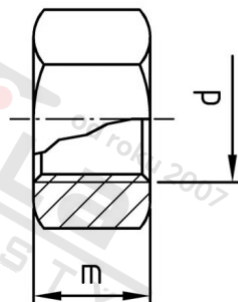

**ISO 4032 A4-70 M 22 Matice šestihranné**

<b>Číslo položky:</b>	4032422	<b>EAN/GTIN:</b>	4043377238962
<b>Materiál:</b>	A4	<b>Čistá hmotnost na 100:</b>	7.200 kg
		<b>Množství v balení (VPE):</b>	25 St.

**Technické údaje**

<b>Průměr (d):</b>	22 mm
<b>Typ závitů:</b>	metrický
<b>Tvar pohonu (pohon):</b>	Vnější šestihran
<b>Velikost pohonu (Pohon):</b>	SW 34
<b>Výška (m):</b>	19,4 mm
<b>Rožměr přes hrany (e):</b>	37,29 mm
<b>Pevnost v tahu (Rm):</b>	700 N/mm <sup>2</sup>