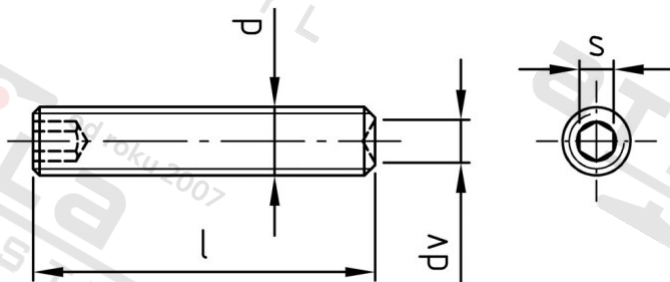

ISO 4029 A4 M 12X40 Sr. stavecí s vnit. 6-hr a kužel. dulcem H21

Číslo položky:	4029412 40	EAN/GTIN:	4043377076458
Materiál:	A4	Čistá hmotnost na 100:	2.670 kg
		Množství v balení (VPE):	100 St.

Technické údaje

Průměr (d):	12 mm
Celková délka (l):	40 mm
Rozměr dv (dv):	8 mm
Typ závitu:	metrický
Tvrдость:	21
Tvar pohonu (pohon):	Vnitřní šestihran
Velikost pohonu (Pohon):	SW 6

Oblast použití

Fasády, Strojrenství, Výroba kovových konstrukcí, Jiná použití