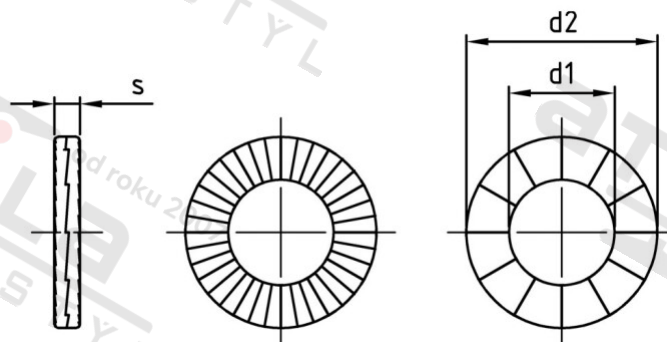

Art. 9211 A4 6,5X13,5X2,6 Podložky pojistné, široký

Číslo položky:	921146	EAN/GTIN:	4043377339966
Materiál:	A4	Čistá hmotnost na 100:	0.145 kg
		Množství v balení (VPE):	200 St.

Technické údaje

Vnitřní průměr (d1):	6,5 mm
Vnější průměr (d2):	13,5 mm
Tvrdość:	550 HV
Tloušťka materiálu (s):	2,6 mm

Parametry

- Twin-Lock

Použití

– Šířka provedení se zvětšeným vnějším průměrem pro lakované povrchy a měkkých materiálů, které se s výhodou používají v Flanschsrauben- nebo ořechy.

Oblast použití

Strojírenství, Výroba kovových konstrukcí