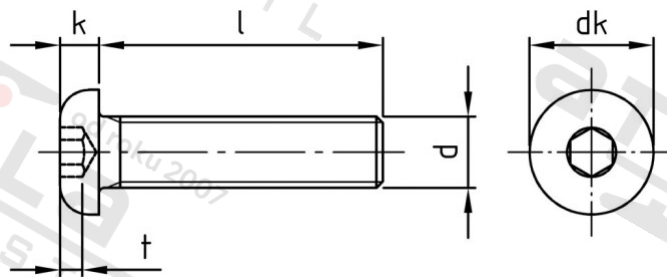

ISO 7380-1 A4-070 M 12X90/90 Šrouby s půlkulatou hl a vnitřním 6-hr, celý závit

| | | | |
|-----------------------|-------------|---------------------------------|---------------|
| Číslo položky: | 73801412 90 | EAN/GTIN: | 4043377265678 |
| Materiál: | A4 | Čistá hmotnost na 100: | 7.450 kg |
| | | Množství v balení (VPE): | 25 St. |

Technické údaje

| | |
|---------------------------------|-----------------------|
| Průměr (d): | 12 mm |
| Celková délka (l): | 90 mm |
| Typ závitu: | metrický |
| tvár hlavy: | hlava objektivu |
| Průměr hlavy (dk): | 21 mm |
| Výška hlavy (k): | 6,6 mm |
| Velikost pohonu (Pohon): | SW 8 |
| Tvar pohonu (pohon): | Vnitřní šestihran |
| Pevnost v tahu (Rm): | 560 N/mm ² |
| Rozměr t (t): | 4,16 mm |

Parametry

- "0" = snížená nosnos

Použití

Šroubová spojení plechů v sanitární oblasti a u topení

Použití ve vlhkých prostorách i venku bez významného obsahu chloridů a oxidů síry

Oblast použití

Výroba kovových konstrukcí, Jiná použití