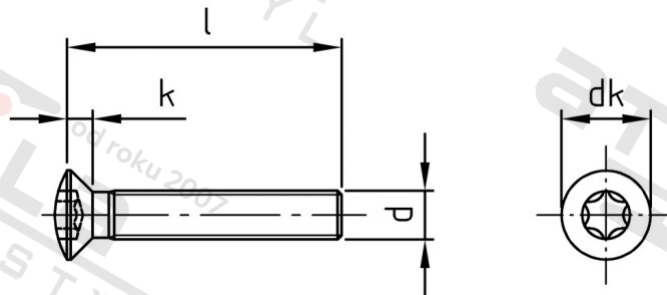

ISO 14584 A4 M 4X14 TX20

Šrouby se záp. čočkovou hl a hvězdící drážkou

Číslo položky:	1458444 14	EAN/GTIN:	4043377291479
Materiál:	A4	Čistá hmotnost na 100:	0.152 kg
		Množství v balení (VPE):	500 St.

### Technické údaje

Průměr (d):	4 mm
Celková délka (l):	14 mm
Pevnost v tahu (Rm):	500 N/mm <sup>2</sup>
Typ závitu:	metrický
tvar hlavy:	Zvýšený
Průměr hlavy (dk):	8,4 mm
Výška hlavy (k):	2,7 mm
Velikost pohonu (Pohon):	TX20
Tvar pohonu (pohon):	Vnitřní hvězdice