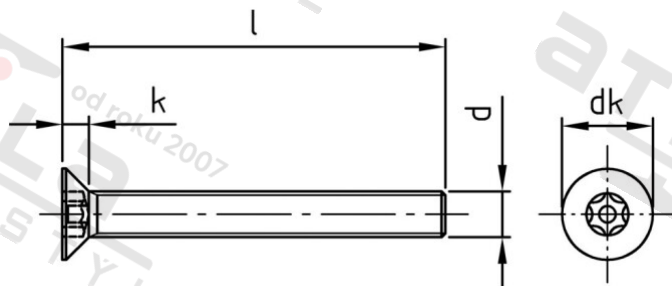

Výr. 9123 A2 M 12X40 TX-PIN 55
závit

Šrouby pojistné se záp hl, vnitřní hvěz a hrotem, metrický

Číslo položky:

9123212 40

EAN/GTIN:

4043377370839

Materiál:

A2

Čistá hmotnost na 100:

3.570 kg

Množství v balení (VPE):

100 St.

Technické údaje

Průměr (d):	12 mm
Celková délka (l):	40 mm
Typ závitu:	metrický
tvar hlavy:	se zápusťnou hlavou
Průměr hlavy (dk):	24 mm
Výška hlavy (k):	6,5 mm
Velikost pohonu (Pohon):	TX55 PIN
Tvar pohonu (pohon):	Vnitřní hvězdice s hrotem
Pevnost v tahu (Rm):	500 N/mm ²

Parametry

- Metrický závit
- vnitřní hvězdice + hrot
- zápusťná hlava

Použití

Ideální ochrana proti příležitostným zlodějům, protože speciální montážní nástroj brání snadnému uvolnění

Oblast použití

Bezpečnostní technika, Solární systémy, Výroba kovových konstrukcí