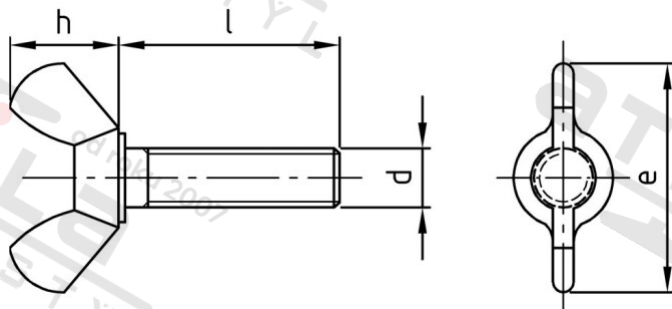

Výr. 316 A4 M 6X50 Šrouby křídlaté, americký typ

Číslo položky:	031646 50	EAN/GTIN:	4043377029638
Materiál:	A4	Čistá hmotnost na 100:	1.560 kg
		Množství v balení (VPE):	50 St.

Technické údaje

Průměr (d):	6 mm
Celková délka (l):	50 mm
Výška křidélek (h):	12,7 mm
Typ závitu:	metrický
tvár hlavy:	peruť
Rozměr e (e):	27 mm
Pevnost v tahu (Rm):	500 N/mm ²

Použití

Ideální pro šroubová spojení v oblasti strojírenství a kovoprůmyslu.

Oblast použití

Strojírenství, Výroba kovových konstrukcí