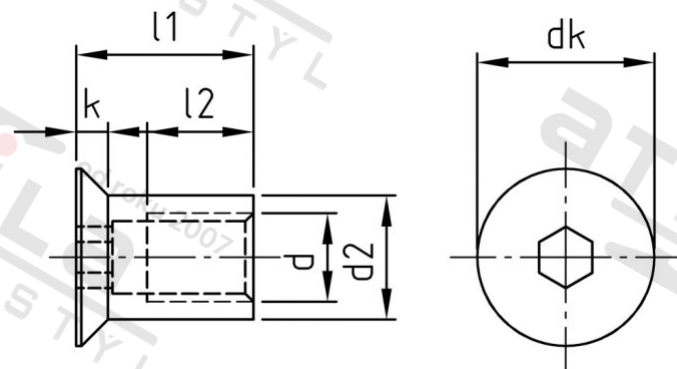

Art. 9062 1.4305 M 10X20 Matice nábytkářské se zápusťnou hlavou a vnitřním šestihranem

Číslo položky:	9062210 20	EAN/GTIN:	4043377324184
Materiál:	A1	Čistá hmotnost na 100:	1.702 kg
		Množství v balení (VPE):	50 St.

Technické údaje

Průměr (d):	10 mm
Velikost pohonu (Pohon):	SW 6
Tvar pohonu (pohon):	Vnitřní šestihran
tvar hlavy:	se zápusťnou hlavou
Průměr hlavy (dk):	20 mm
Výška hlavy (k):	3,3 mm
Rozměr d2 (d2):	14 mm
Rozměr l1 (l1):	20 mm
Rozměr l2 (l2):	12 mm

Parametry

- Zápusťná hlava
- vnitřní šestihra

Oblast použití

Strojírenství