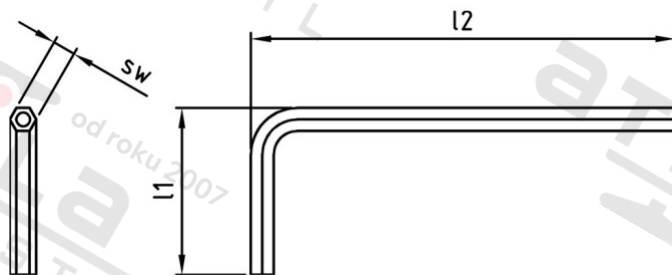

Výr. 9118 CV-ocel SW-PIN 2,5 mm

Klíč pojistný úhlový na vnitřní šestihran

Číslo položky:

911825

EAN/GTIN:

4043377133830

Materiál:

CV

Čistá hmotnost na 100:

0.280 kg

Množství v balení (VPE):

1 St.

Technické údaje

Velikost pohonu (Pohon): SW 2,5
Rozměr l1 (l1): 20,5 mm
Rozměr l2 (l2): 58,5 mm

Parametry

- Alezaje pe ambele părți