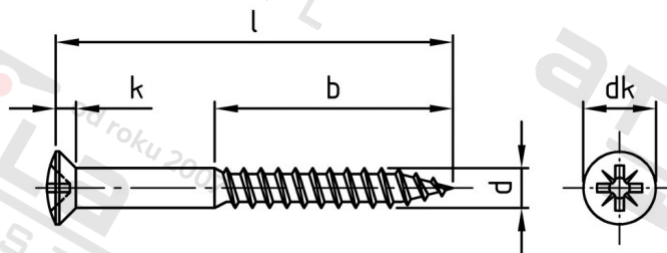

DIN 7995 A2 4,5X65 Z Vrutý do dřeva se záp čoč hl a křížovou drážkou

Číslo položky:	7995245 65	EAN/GTIN:	4043377184146
Materiál:	A2	Čistá hmotnost na 100:	0.573 kg
		Množství v balení (VPE):	200 St.

Technické údaje

Průměr (d):	4,5 mm
Celková délka (l):	65 mm
Pevnost v tahu (Rm):	500 N/mm ²
Typ závitu:	dřevo závít
tvár hlavy:	Zvýšený
Průměr hlavy (dk):	8,3 mm
Velikost pohonu (Pohon):	PZ2
Tvar pohonu (pohon):	Pozidrive
Délka závitu (b):	39 mm
Výška hlavy (k):	2,35 mm

Použití

Ideální pro šroubová spojení dřevěných prvků.

Oblast použití

Výroba dřevěných konstrukcí