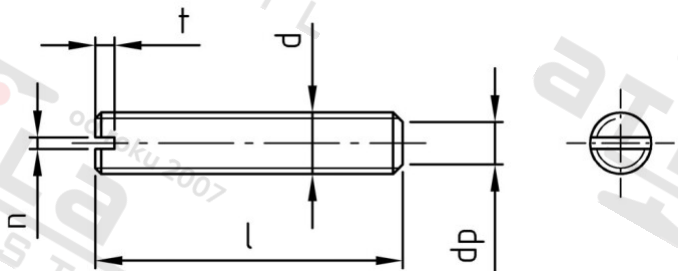

DIN 551 A4 M 3X6 Šrouby stavěcí s drážkou a plochým koncem

Číslo položky:	055143 6	EAN/GTIN:	4043377042149
Materiál:	A4	Čistá hmotnost na 100:	0.024 kg
		Množství v balení (VPE):	200 St.

Technické údaje

Průměr (d):	3 mm
Celková délka (l):	6 mm
Typ závitů:	metrický
Tvar pohonu (pohon):	Drážka
Šířka drážky (n):	0,4 mm
Hloubka drážky (t):	0,8 mm
Rozměr dp (dp):	2 mm
Tvrdość:	12

Oblast použití

Fasády, Strojírrenství, Výroba kovových konstrukcí, Jiná použití