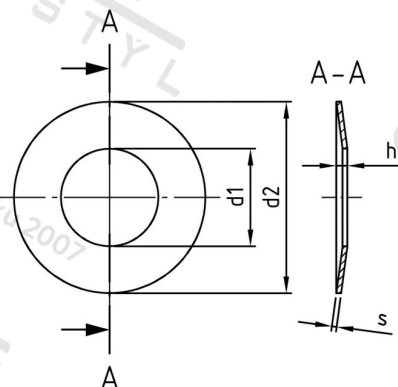

**DIN 2093 1.4310 31,5X16,3X1,75 Pružiny talířové**

<b>Číslo položky:</b>	20932315 163 175	<b>EAN/GTIN:</b>	4043377140630
<b>Materiál:</b>	A1	<b>Čistá hmotnost na 100:</b>	0.760 kg
		<b>Množství v balení (VPE):</b>	50 St.

**Technické údaje**

<b>Rozměr h (h):</b>	2,3 mm
<b>Vnitřní průměr (d1):</b>	16,3 mm
<b>Vnější průměr (d2):</b>	31,5 mm
<b>Tloušťka materiálu (s):</b>	1,75 mm

**Oblast použití**

Strojírenství, Výroba kovových konstrukcí