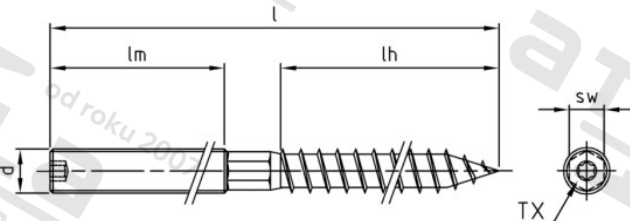

Výr. 9082 A2 M 6X90 TX15

Šrouby kombinované s ploškou pro nasazení klíče

Číslo položky:	90822T6 90	EAN/GTIN:	4043377396730
Materiál:	A2	Čistá hmotnost na 100:	1.193 kg
		Množství v balení (VPE):	100 St.

Technické údaje

Průměr (d):	6 mm
Pevnost v tahu (Rm):	700 N/mm ²
Celková délka (l):	90 mm
Typ závitu:	Dřevo / metrický
Velikost pohonu (Pohon):	TX15
Tvar pohonu (pohon):	Vnitřní hvězdice
Délka závitu do dřeva (lh):	52 mm
Délka metrického závitu (lm):	35 mm

Parametry

- Ø6 žádný šestihran mezi závity

Použití

Stropní závěsy pro kabelové žlaby, trubky, traverzy atd.

Pro upevnění podkonstrukcí v solárním sektoru

Pro solární průmysl
Různá provedení a úpravy na míru