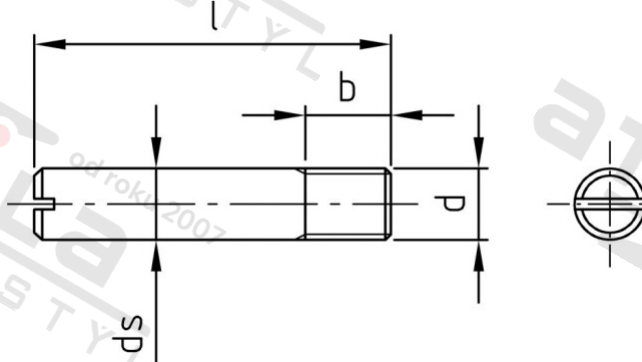

DIN 427 1.4305 M 5X12 Šrouby bez hlavy s drážkou a plochým konzem

Číslo položky:	042725 12	EAN/GTIN:	4043377031822
Materiál:	A1	Čistá hmotnost na 100:	0.157 kg
		Množství v balení (VPE):	200 St.

Technické údaje

Průměr (d):	5 mm
Celková délka (l):	12 mm
Typ závitu:	metrický
Pevnost v tahu (Rm):	500 N/mm ²
Tvar pohonu (pohon):	Drážka
Rozměr b (b):	6 mm

Použití

Ideální pro šroubová spojení v oblasti strojírenství a kovoprůmyslu.