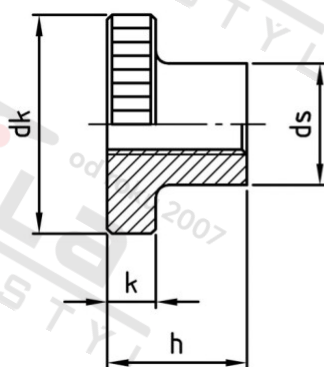

**DIN 466 1.4305 M 8 Matice rýhované, vysoké**

Číslo položky:	046628	EAN/GTIN:	4043377039439
Materiál:	A1	Čistá hmotnost na 100:	4.600 kg
		Množství v balení (VPE):	25 St.

**Technické údaje**

Průměr (d):	8 mm
Typ závitů:	metrický
Pevnost v tahu (Rm):	500 N/mm <sup>2</sup>
Výška hlavy (k):	6 mm
Rozměr h (h):	18 mm
Tvar pohonu (pohon):	Rýhování
Rozměr dk (dk):	30 mm
Průměr ds (ds):	16 mm