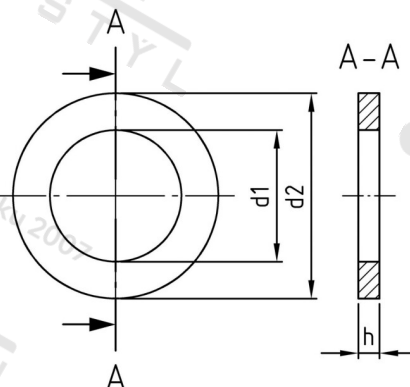

**DIN 433 A2 3,7 Podložky pro šrouby s válcovou hlavou**

<b>Číslo položky:</b>	0433237	<b>EAN/GTIN:</b>	4043377032959
<b>Materiál:</b>	A2	<b>Čistá hmotnost na 100:</b>	0.010 kg
		<b>Množství v balení (VPE):</b>	1000 St.

**Technické údaje**

<b>Rozměr h (h):</b>	0,5 mm
<b>Vnitřní průměr (d1):</b>	3,7 mm
<b>Vnější průměr (d2):</b>	7 mm

**Oblast použití**

Strojírenství