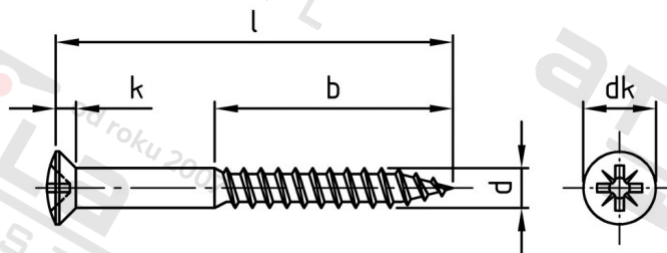

DIN 7995 A2 3,0X35 Z Vrutý do dřeva se záp čočk hl a křížovou drážkou

Číslo položky:	7995230 35	EAN/GTIN:	4043377183835
Materiál:	A2	Čistá hmotnost na 100:	0.137 kg
		Množství v balení (VPE):	200 St.

Technické údaje

Průměr (d):	3 mm
Celková délka (l):	35 mm
Pevnost v tahu (Rm):	500 N/mm ²
Typ závitu:	dřevo závít
tvár hlavy:	Zvýšený
Průměr hlavy (dk):	5,6 mm
Velikost pohonu (Pohon):	PZI
Tvar pohonu (pohon):	Pozidrive
Délka závitu (b):	21 mm
Výška hlavy (k):	1,65 mm

Použití

Ideální pro šroubová spojení dřevěných prvků.

Oblast použití

Výroba dřevěných konstrukcí