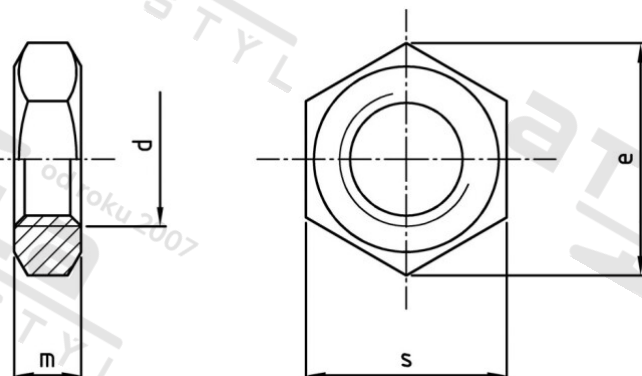

**ISO 4035 A4-035 BM 8 Matice šestihránné, nízké**

<b>Číslo položky:</b>	403548	<b>EAN/GTIN:</b>	4043377334152
<b>Materiál:</b>	A4	<b>Čistá hmotnost na 100:</b>	0.295 kg
		<b>Množství v balení (VPE):</b>	500 St.

**Technické údaje**

<b>Průměr (d):</b>	8 mm
<b>Typ závitu:</b>	metrický
<b>Tvar pohonu (pohon):</b>	Vnější šestihran
<b>Velikost pohonu (Pohon):</b>	SW 13
<b>Výška (m):</b>	4 mm
<b>Rozměr přes hrany (e):</b>	14,38 mm
<b>Pevnost v tahu (Rm):</b>	350 N/mm <sup>2</sup>

**Parametry**

- "O" = snížená nosnos

**Oblast použití**

Strojírenství