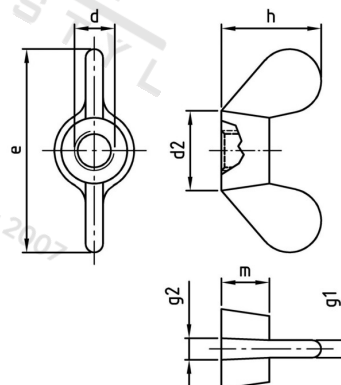

DIN 315 A4 M 8 Matice křídlaté, německý typ

Číslo položky:	0315408	EAN/GTIN:	4043377027764
Materiál:	A4	Čistá hmotnost na 100:	1.700 kg
		Množství v balení (VPE):	50 St.

Technické údaje

Průměr (d):	8 mm
Typ závitů:	metrický
Rozměr d2 (d2):	16 mm
Rozměr e (e):	36 mm
Pevnost v tahu (Rm):	500 N/mm ²
Rozměr h (h):	18 mm
Tloušťka křidélek g1 (g1):	2,8 mm
Tloušťka křidélek g2 (g2):	4,4 mm
Výška (m):	10 mm