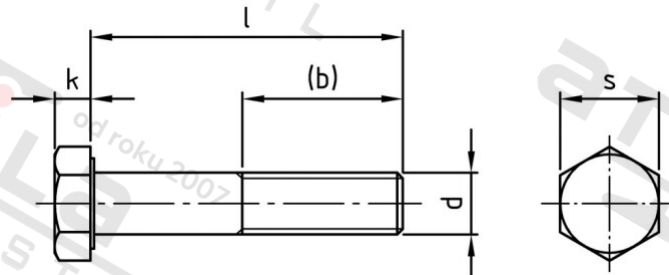

ISO 4014 A2-70 M 8X40 Šrouby se šestihrannou hlavou s dřikem

Číslo položky:	401428 40	EAN/GTIN:	4043377240903
Materiál:	A2	Čistá hmotnost na 100:	2.030 kg
		Množství v balení (VPE):	100 St.

Technické údaje

Pevnost v tahu (Rm):	700 N/mm ²
Průměr (d):	8 mm
Celková délka (l):	40 mm
Typ závitu:	metrický
tvár hlavy:	Se šestihrannou hlavou
Výška hlavy (k):	5,3 mm
Tvar pohonu (pohon):	Vnější šestihran
Délka závitu (b):	22 mm
Velikost pohonu (Pohon):	SW 13