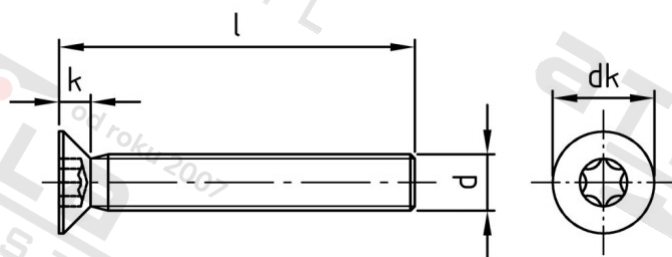

**ISO 14581 A4 M 4X20 TX20**

**Šrouby se zápustnou hlavou s hvězdicovou drážkou**

**Číslo položky:**

1458144 20

**EAN/GTIN:**

4043377118400

**Materiál:**

A4

### Technické údaje

<b>Průměr (d):</b>	4 mm
<b>Celková délka (l):</b>	20 mm
<b>Typ závitu:</b>	metrický
<b>tvář hlavy:</b>	se zápustnou hlavou
<b>Průměr hlavy (dk):</b>	8,4 mm
<b>Výška hlavy (k):</b>	2,7 mm
<b>Velikost pohonu (Pohon):</b>	TX20
<b>Tvar pohonu (pohon):</b>	Vnitřní hvězdička
<b>Pevnost v tahu (Rm):</b>	500 N/mm <sup>2</sup>

### Parametry

- "0" = snížená nosnos