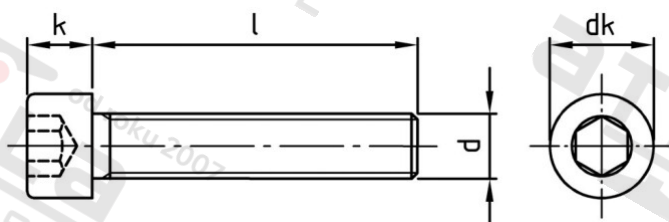

ISO 4762 A4-70 M 12X90/90

Šrouby s válcovou hlavou a vnitřním šestihranem, plný závit

Číslo položky:

4762412 90/90

EAN/GTIN:

4043377308443

Materiál:

A4

Čistá hmotnost na 100:

8.910 kg

Množství v balení (VPE):

25 St.

Technické údaje

Průměr (d):	12 mm
Celková délka (l):	90 mm
Typ závitu:	metrický
tvar hlavy:	hlavy válců
Průměr hlavy (dk):	18 mm
Výška hlavy (k):	12 mm
Velikost pohonu (Pohon):	SW 10
Tvar pohonu (pohon):	Vnitřní šestihran
Pevnost v tahu (Rm):	700 N/mm ²