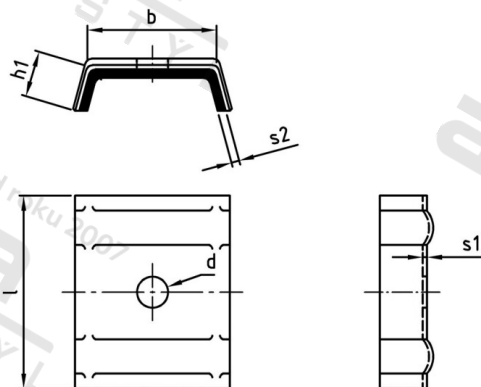

Výr. 9183 Alu-blank 15° / 25 mm Kaloty typu O s těsněním z EPDM

| | | | |
|-----------------------|--------|---------------------------------|---------------|
| Číslo položky: | 918300 | EAN/GTIN: | 4043377255839 |
| Materiál: | Hliník | Čistá hmotnost na 100: | 0.870 kg |
| | | Množství v balení (VPE): | 100 St. |

Technické údaje

| | |
|----------------------------|--------|
| Průměr otvoru (d): | 7,3 mm |
| Rozměr b (b): | 25 mm |
| Rozměr h1 (h1): | 10 mm |
| Rozměr s1 (s1): | 1 mm |
| Rozměr s2 (s2): | 2 mm |
| Délka podložky (l): | 45 mm |