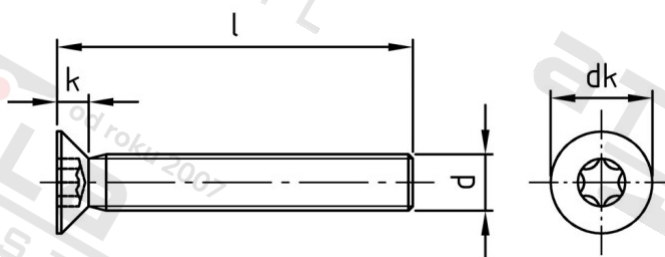

ISO 14581 A2 M 1,6X12 TX5

Šrouby se zápustnou hlavou s hvězdičkou drážkou

Číslo položky:	14581216 12	EAN/GTIN:	4043377285409
Materiál:	A2	Čistá hmotnost na 100:	0.016 kg
		Množství v balení (VPE):	1000 St.

Technické údaje

Průměr (d):	1,6 mm
Celková délka (l):	12 mm
Typ závitů:	metrický
tvary hlavy:	se zápustnou hlavou
Průměr hlavy (dk):	3 mm
Výška hlavy (k):	0,96 mm
Velikost pohonu (Pohon):	TX5
Tvar pohonu (pohon):	Vnitřní hvězdička
Pevnost v tahu (Rm):	500 N/mm ²