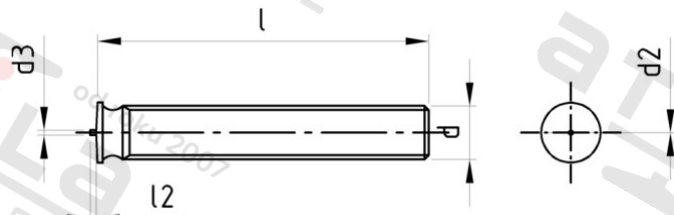

**ISO 13918 A2 PT M 3X30 Šrouby přivařovací s vnějším závitem**

<b>Číslo položky:</b>	1391823 30	<b>EAN/GTIN:</b>	4043377360717
<b>Materiál:</b>	A2	<b>Čistá hmotnost na 100:</b>	0.134 kg
		<b>Množství v balení (VPE):</b>	500 St.

**Technické údaje**

<b>Průměr (d):</b>	3 mm
<b>Celková délka (l):</b>	30 mm
<b>Rozměr d2 (d2):</b>	4,5 mm
<b>Výška hlavy h:</b>	0,7-1,4 mm
<b>Typ závitu:</b>	vnější závit
<b>Pevnost v tahu (Rm):</b>	500 N/mm <sup>2</sup>