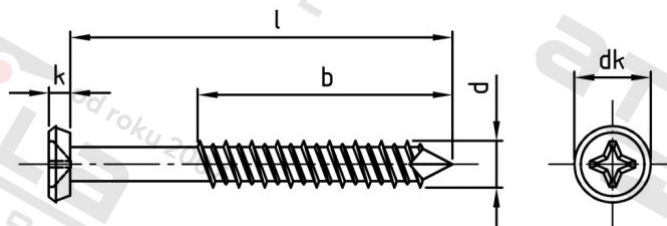

Výr. 9092 A2 5,5X45 H Šrouby fasádní se závitem Hi-Lo a středícím hrotem

Číslo položky:	9092255 45	EAN/GTIN:	4043377218568
Materiál:	A2	Čistá hmotnost na 100:	0.690 kg
		Množství v balení (VPE):	100 St.

Technické údaje

Průměr (d):	5,5 mm
Celková délka (l):	45 mm
Typ závitu:	HI-LO závit
tvár hlavy:	Cap hlava
Průměr hlavy (dk):	9,2 mm
Výška hlavy (k):	3 mm
Tvar pohonu (pohon):	Phillips
Pevnost v tahu (Rm):	500 N/mm ²
Délka závitu (b):	30 mm

Použití

Ideální pro šroubová spojení fasádních prvků

Oblast použití

Fasády