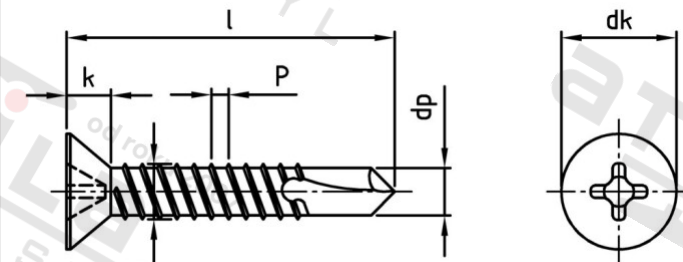

**DIN 7504 A2 O 6,3X90 H Šrouby samovrtné se zápustnou hlavou, typ O**

<b>Číslo položky:</b>	75042063 90	<b>EAN/GTIN:</b>	4043377367464
<b>Materiál:</b>	A2	<b>Čistá hmotnost na 100:</b>	1.640 kg
		<b>Množství v balení (VPE):</b>	200 St.

**Technické údaje**

<b>Průměr (d):</b>	6,3 mm
<b>Celková délka (l):</b>	90 mm
<b>Typ závitu:</b>	plechu závit
<b>tvár hlavy:</b>	se zápustnou hlavou
<b>Průměr hlavy (dk):</b>	10,9 mm
<b>Výška hlavy (k):</b>	3,15 mm
<b>Velikost pohonu (Pohon):</b>	PH3
<b>Tvar pohonu (pohon):</b>	Phillips
<b>Rozměr dp (dp):</b>	5,8 mm