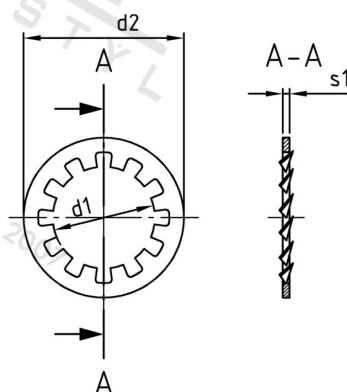

DIN 6797 A2 J 15,0 Podložky ozubené, typ J

Číslo položky:	67972150	EAN/GTIN:	4043377145673
Materiál:	A2	Čistá hmotnost na 100:	0.200 kg
		Množství v balení (VPE):	500 St.

Technické údaje

Vnitřní průměr (d1):	15 mm
Vnější průměr (d2):	24 mm
Tloušťka zubu (s1):	1 mm
Tvrdość:	140 HV

Parametry

- typ J

Oblast použití

Strojírenství