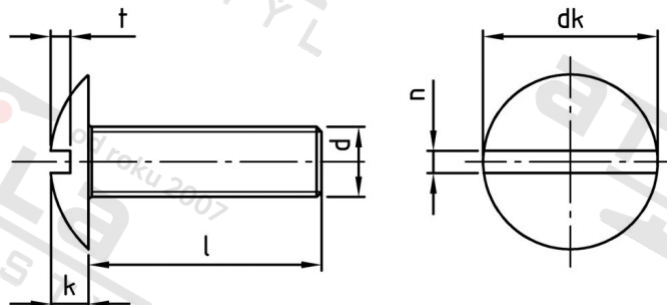

NF E 27-128 A2 M 8X120 Šrouby vratové s velkou plochou půlk hl a drážkou

Číslo položky:	2712828 120	EAN/GTIN:	4043377210500
Materiál:	A2	Čistá hmotnost na 100:	4.450 kg
		Množství v balení (VPE):	100 St.

Technické údaje

Pevnost v tahu (Rm):	500 N/mm ²
Průměr (d):	8 mm
Celková délka (l):	120 mm
Typ závitu:	metrický
tvár hlavy:	Risso
Průměr hlavy (dk):	20 mm
Výška hlavy (k):	4,4 mm
Šířka drážky (n):	2,3 mm
Hloubka drážky (t):	1,5 mm
Tvar pohonu (pohon):	Drážka