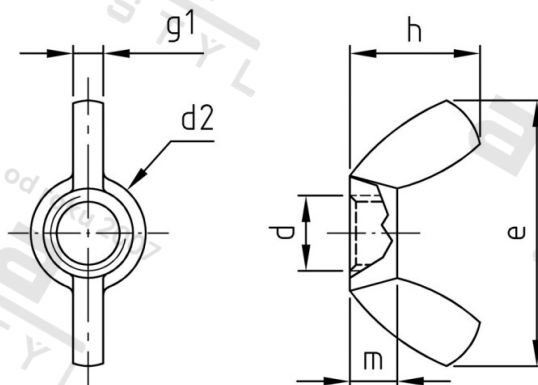

Výr. 315 A2 M 6 Matice křídlaté, americký typ

Číslo položky:	11350.20.00.060.000	EAN/GTIN:	4043377027672
Materiál:	A2	Čistá hmotnost na 100:	0.586 kg
		Množství v balení (VPE):	200 St.

Technické údaje

Průměr (d):	6 mm
Typ závitu:	metrický
Rozměr d2 (d2):	11,9 mm
Rozměr e (e):	25,2 mm
Pevnost v tahu (Rm):	500 N/mm ²
Rozměr h (h):	12,9 mm
Tloušťka křidélek g1 (g1):	2,8 mm
Výška (m):	4,6 mm